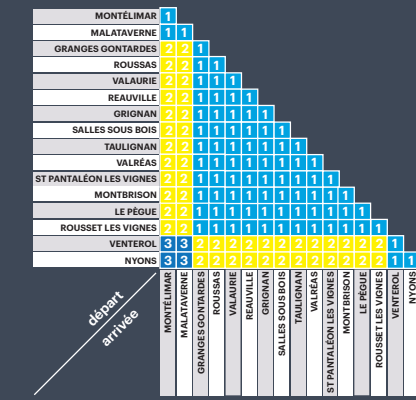

TRANSPORTEUR SRADDA - 04 28 61 26 26

L : lundi M : mardi Me : mercredi J : jeudi V : vendredi S : samedi DF : dimanche et fêtes

CALENDRIER SCOLAIRE DRÔME

Rentrée des classes : jeudi 2 septembre 2021
Vacances de la Toussaint : du samedi 23 octobre 2021 au dimanche 7 novembre 2021
Vacances de Noël : du samedi 18 décembre 2021 au dimanche 2 janvier 2022
Vacances d'hiver : du samedi 12 février 2022 au dimanche 27 février 2022
Vacances de printemps : du samedi 16 avril 2022 au dimanche 1er mai 2022
Vacances d'été : à compter du jeudi 7 juillet 2022

movICI Auvergne-Rhône-Alpes
Connectez vous et rejoignez le réseau des covoitureurs
movici.auvergnerrhonealpes.fr